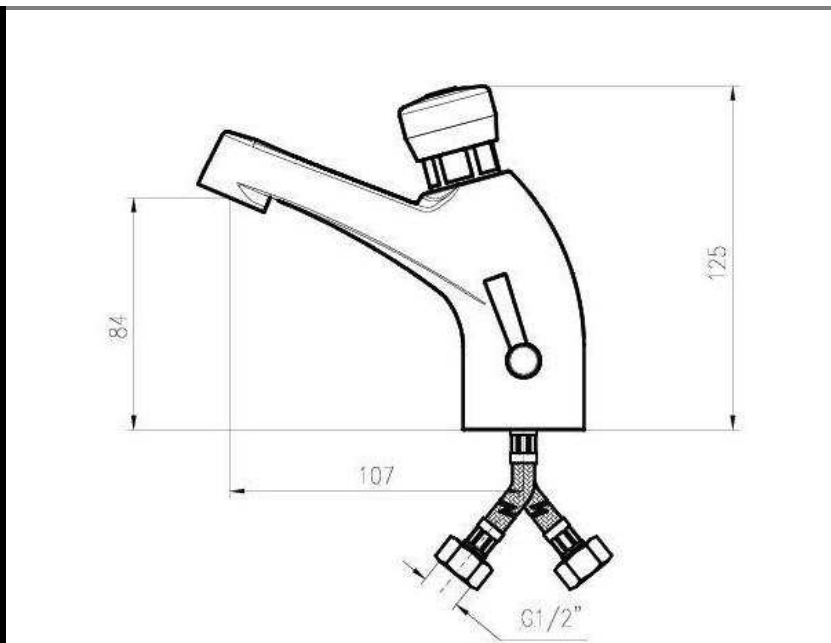

Nr katalogowy/Item

00 80 12

Samozamykający się zawór czasowy, umywalkowy stojący, z boczny mieszaczem wody zimnej i gorącej.

Basin mounted self closing push button tap

Ćciśnienie wody / Operating pressure	Min 1 max 6 [bar]
Zalecane ciśnienie / Recommended pressure	2 – 4 [bar]
Temperatura wody / Water temperature	5 – 65 °C
Czas działania / Flow time	15 +/- 5 [sec] @ 3 [bar]